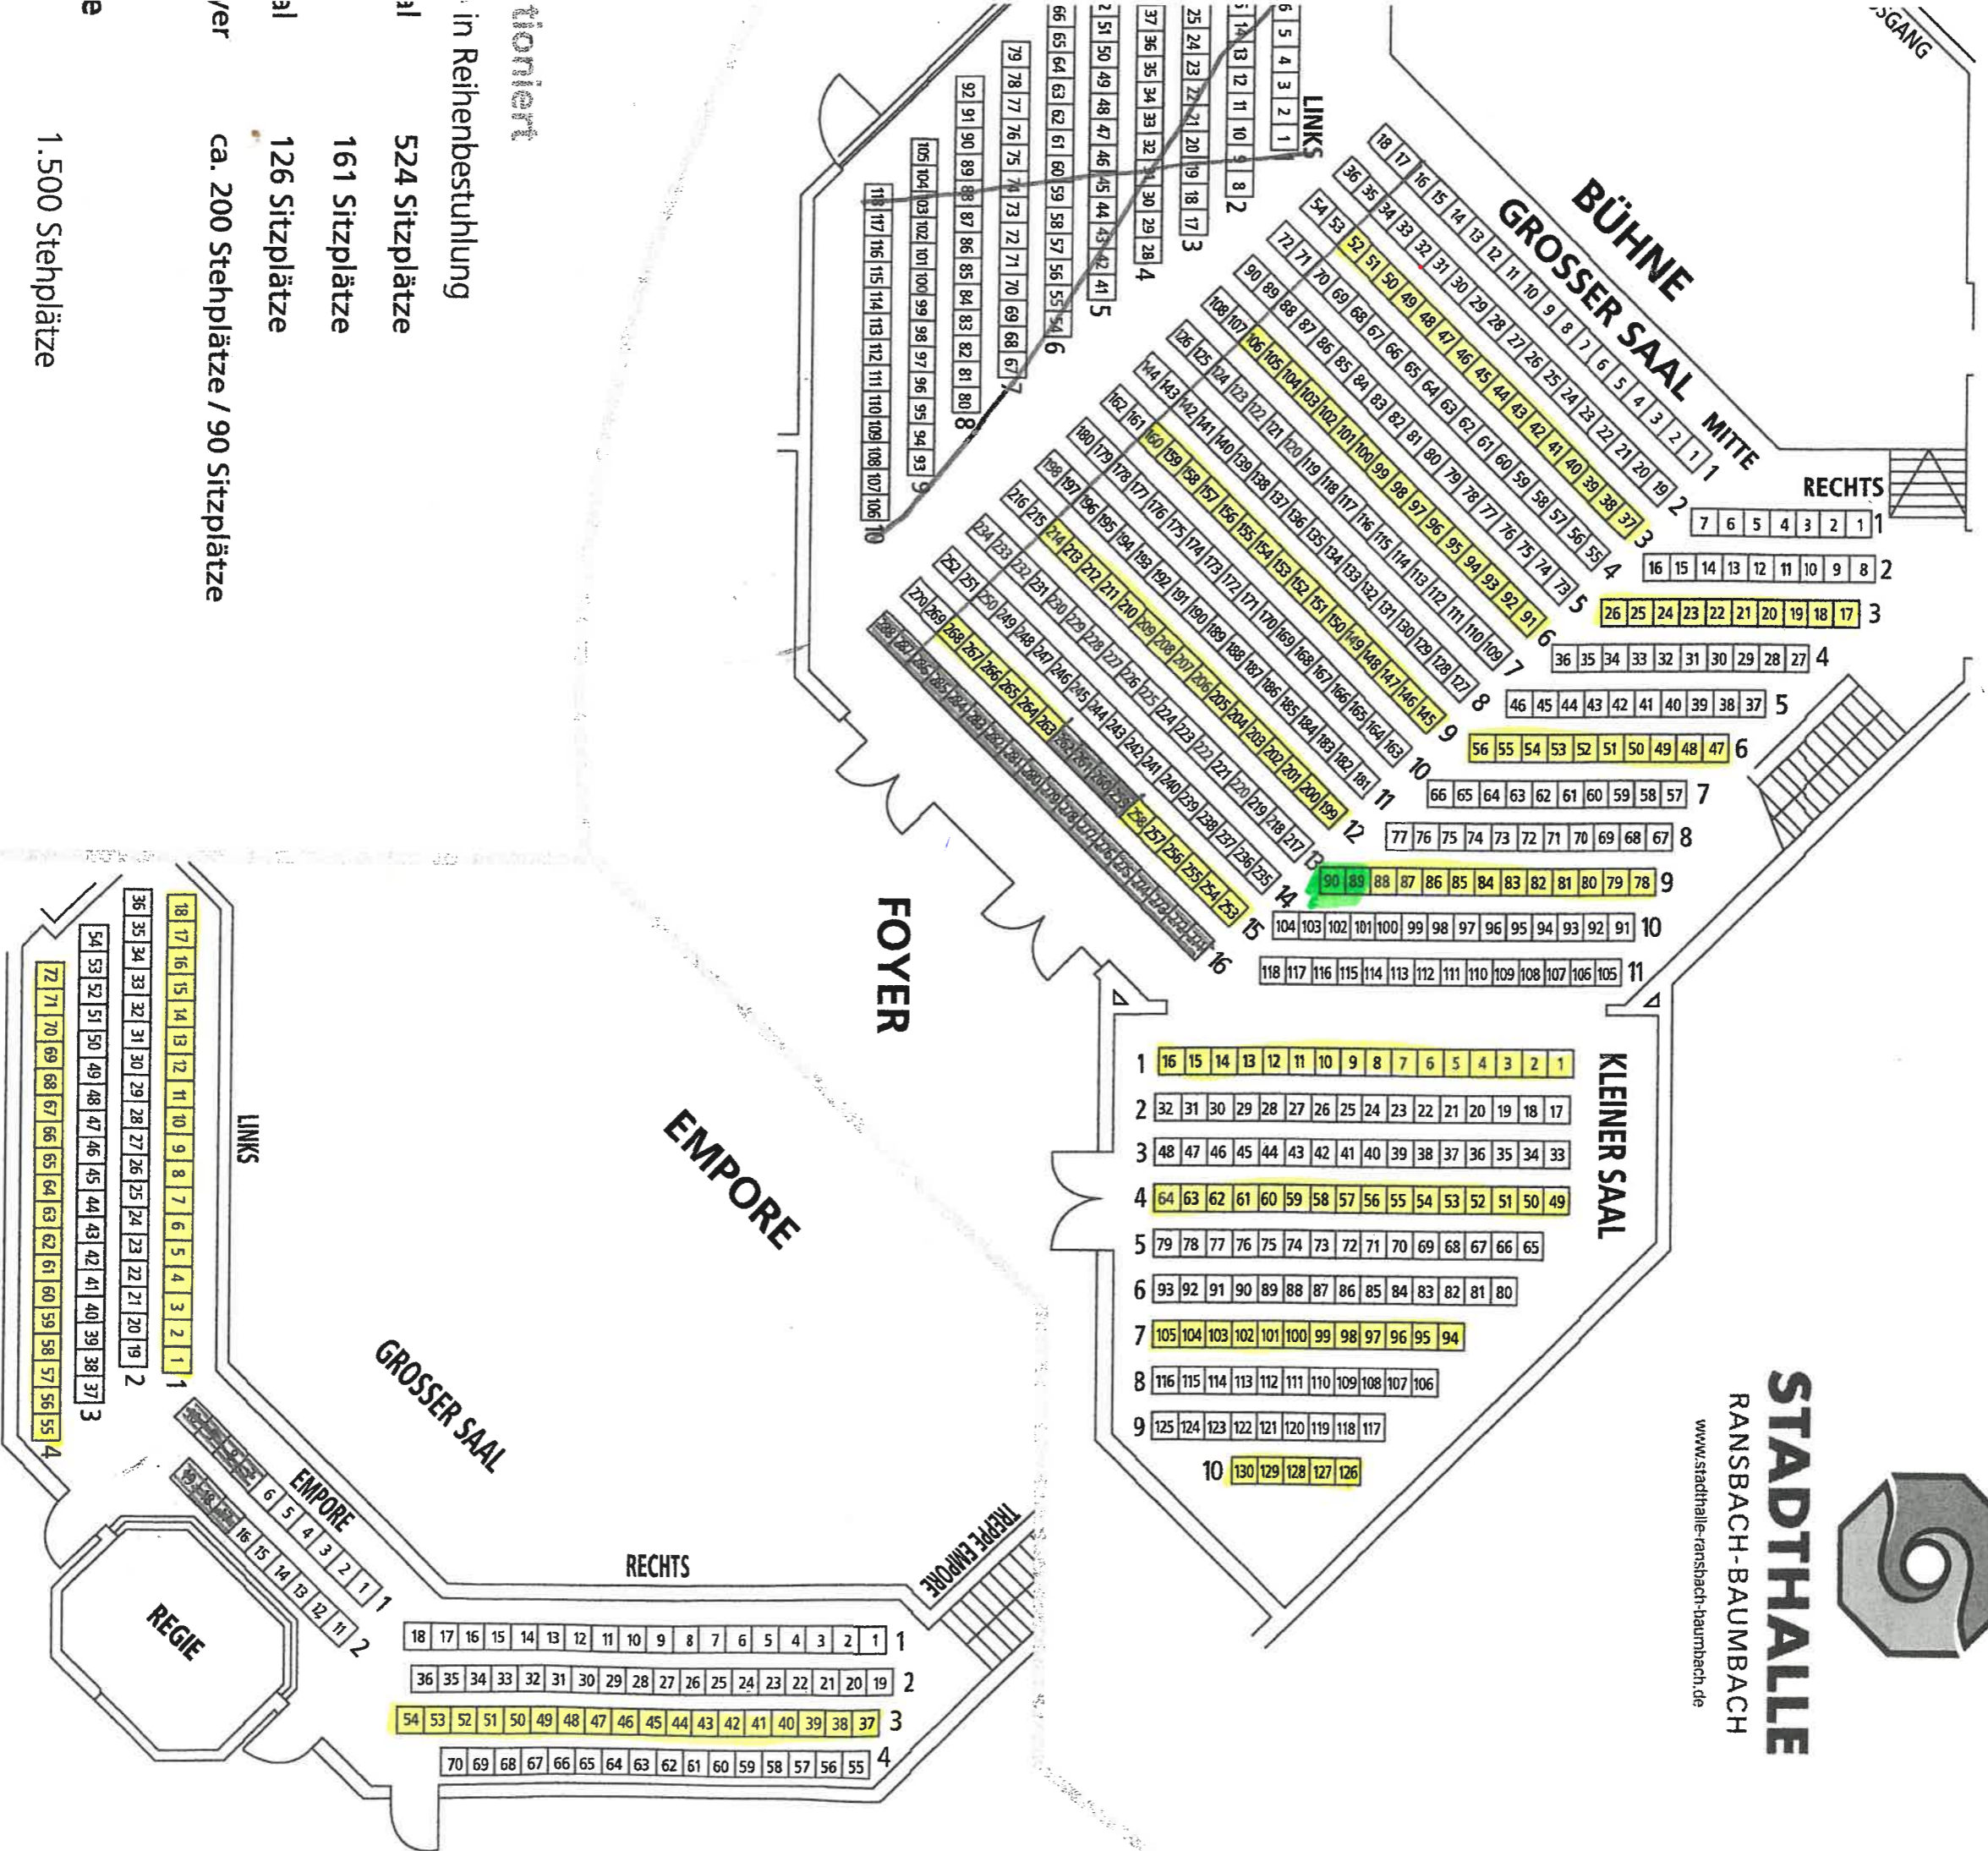

Waldorfschule Neuwied:

Freitag, 21. Juni 24

RECHTS
88 90 = mögliche Rollstuhlplätze + Begleitperson

STADTHALLE
RANSBACH-BAUMBACH
www.stadthalle-ransbach-baumbach.de

- tioniert
- in Reihenbestuhlung
- 1 524 Sitzplätze
- 1 161 Sitzplätze
- 1 126 Sitzplätze
- er ca. 200 Stehplätze / 90 Sitzplätze
- 1.500 Stehplätze