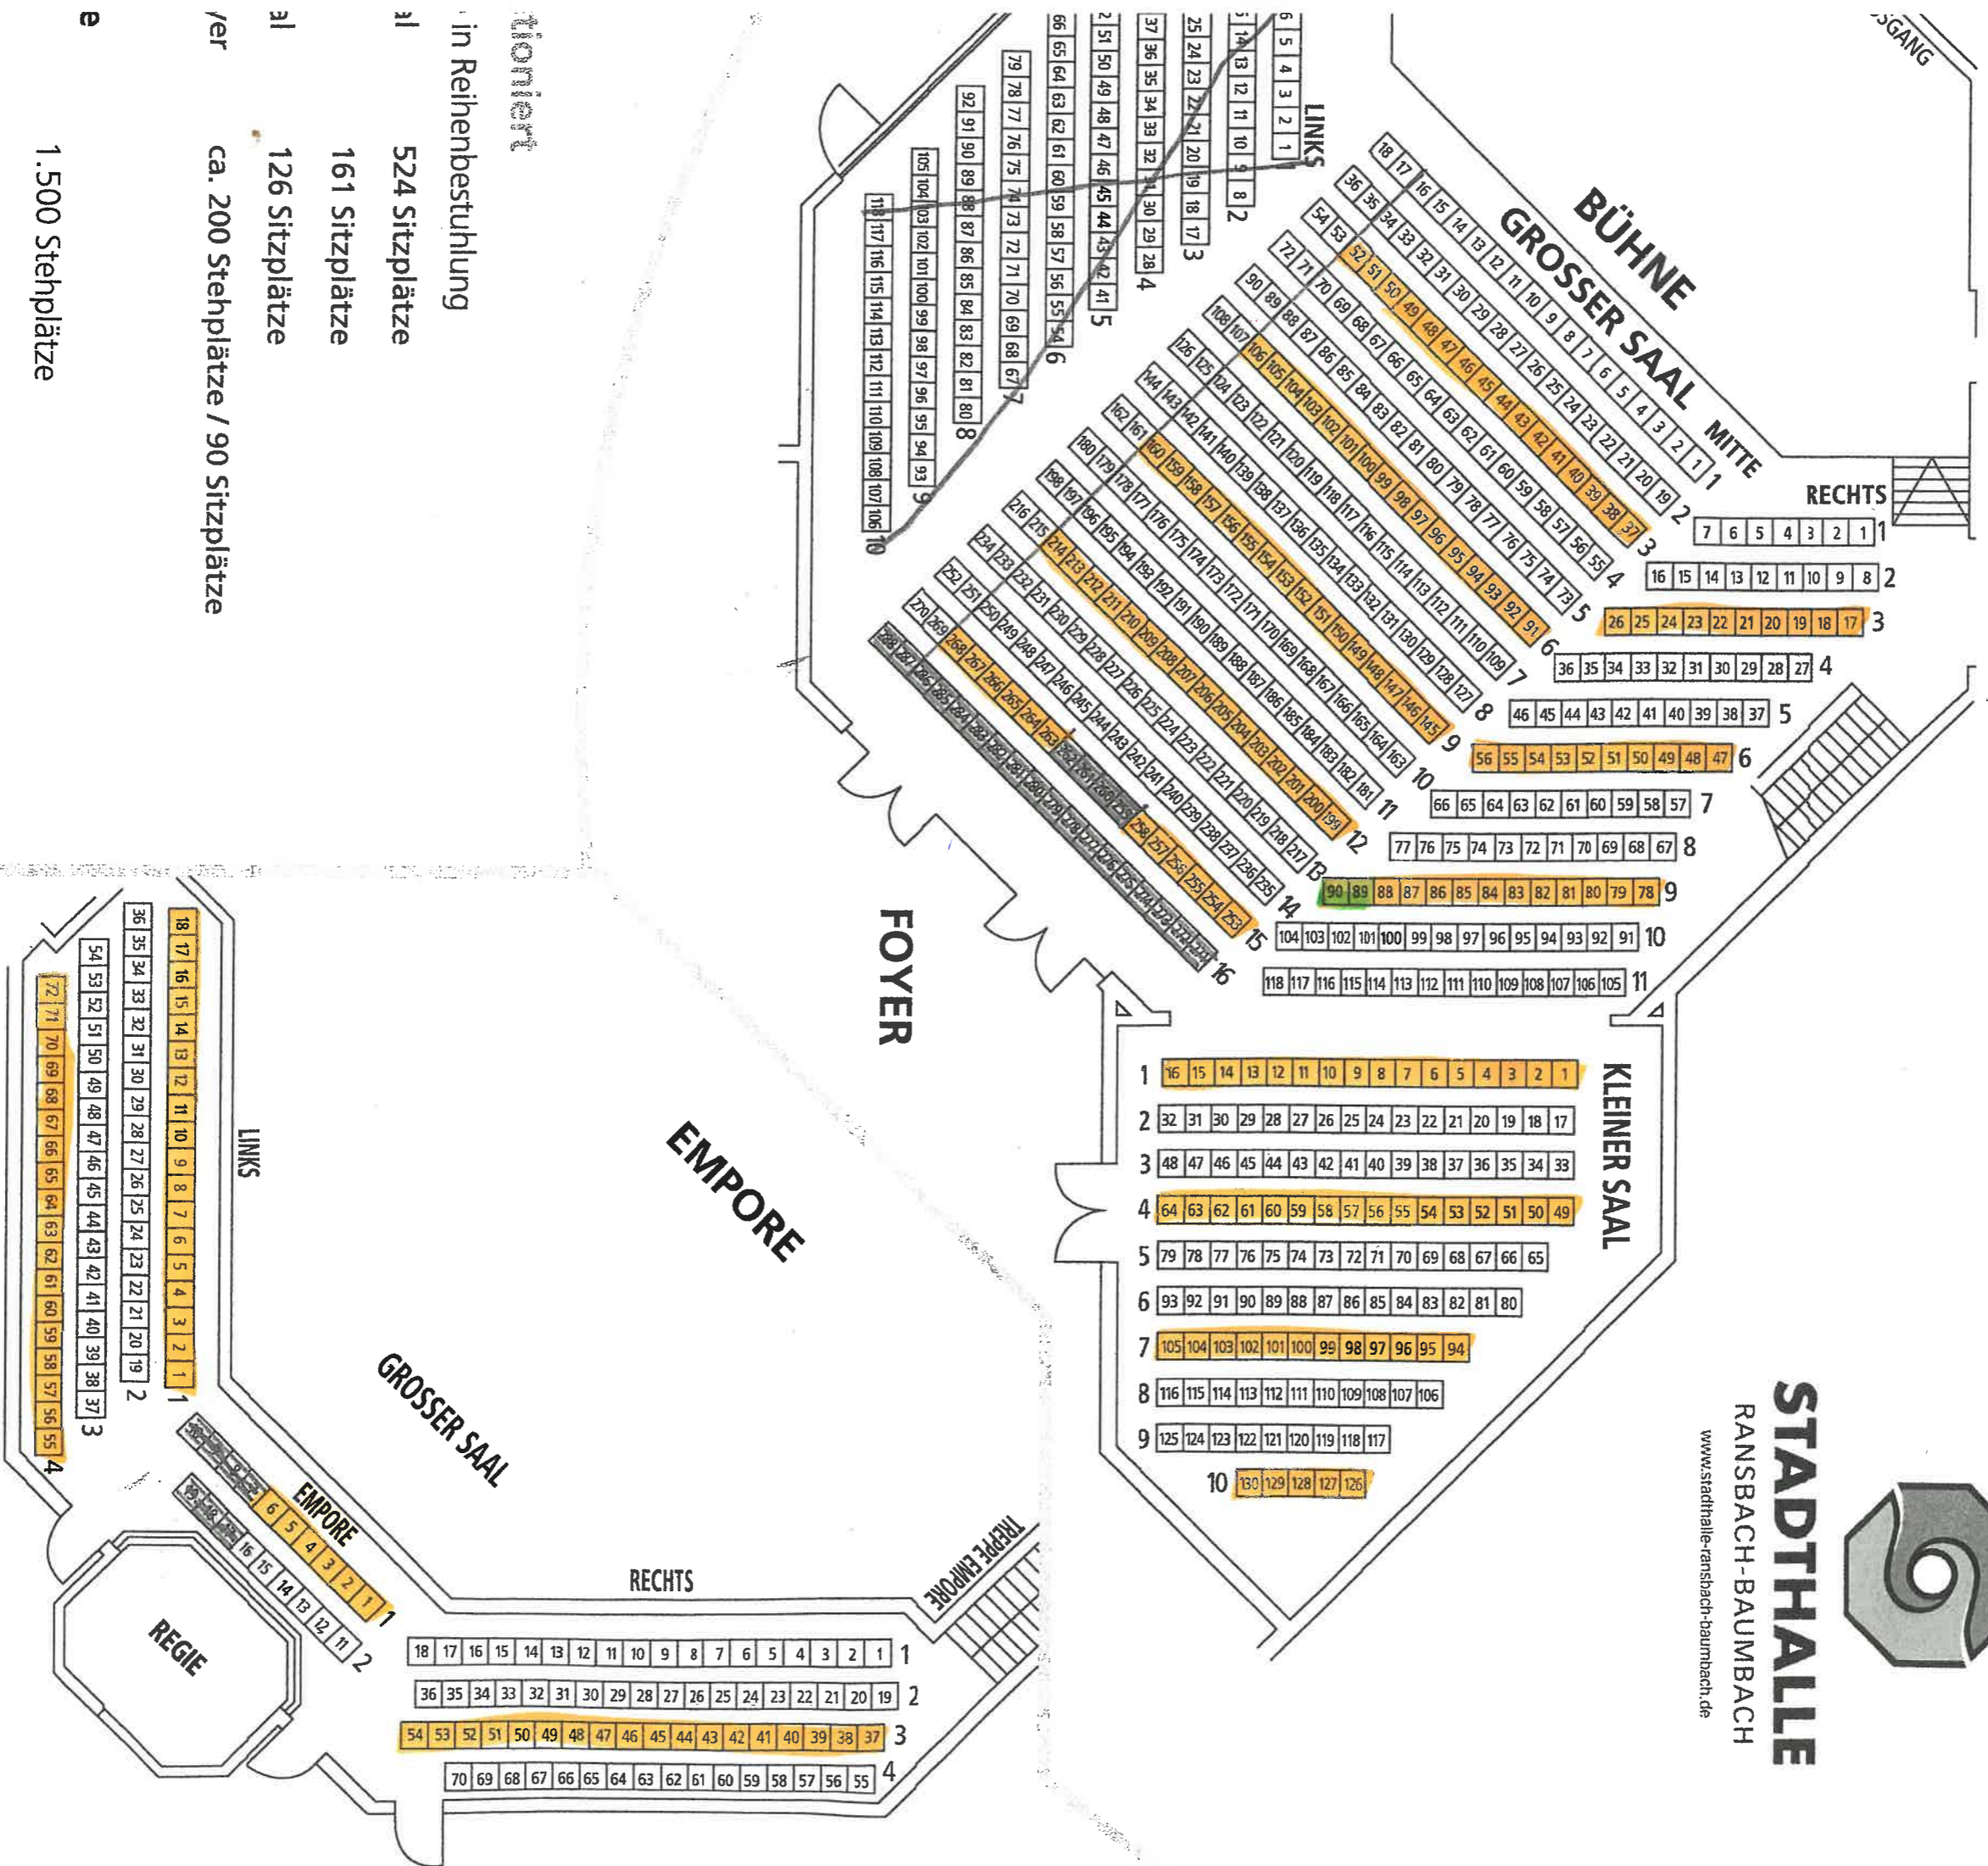

Waldorfschule Neuwied

Samstag, 22. Juni '24

RECHTS  
88 90

= mögliche Rollstuhlplätze  
+ Begleitperson

STADTHALLE  
RANSBACH-BAUMBACH

www.stadthalle-ransbach-baumbach.de

rioriert

in Reihenbestuhlung

- al 524 Sitzplätze
- al 161 Sitzplätze
- al 126 Sitzplätze
- er ca. 200 Stehplätze / 90 Sitzplätze
- e 1.500 Stehplätze